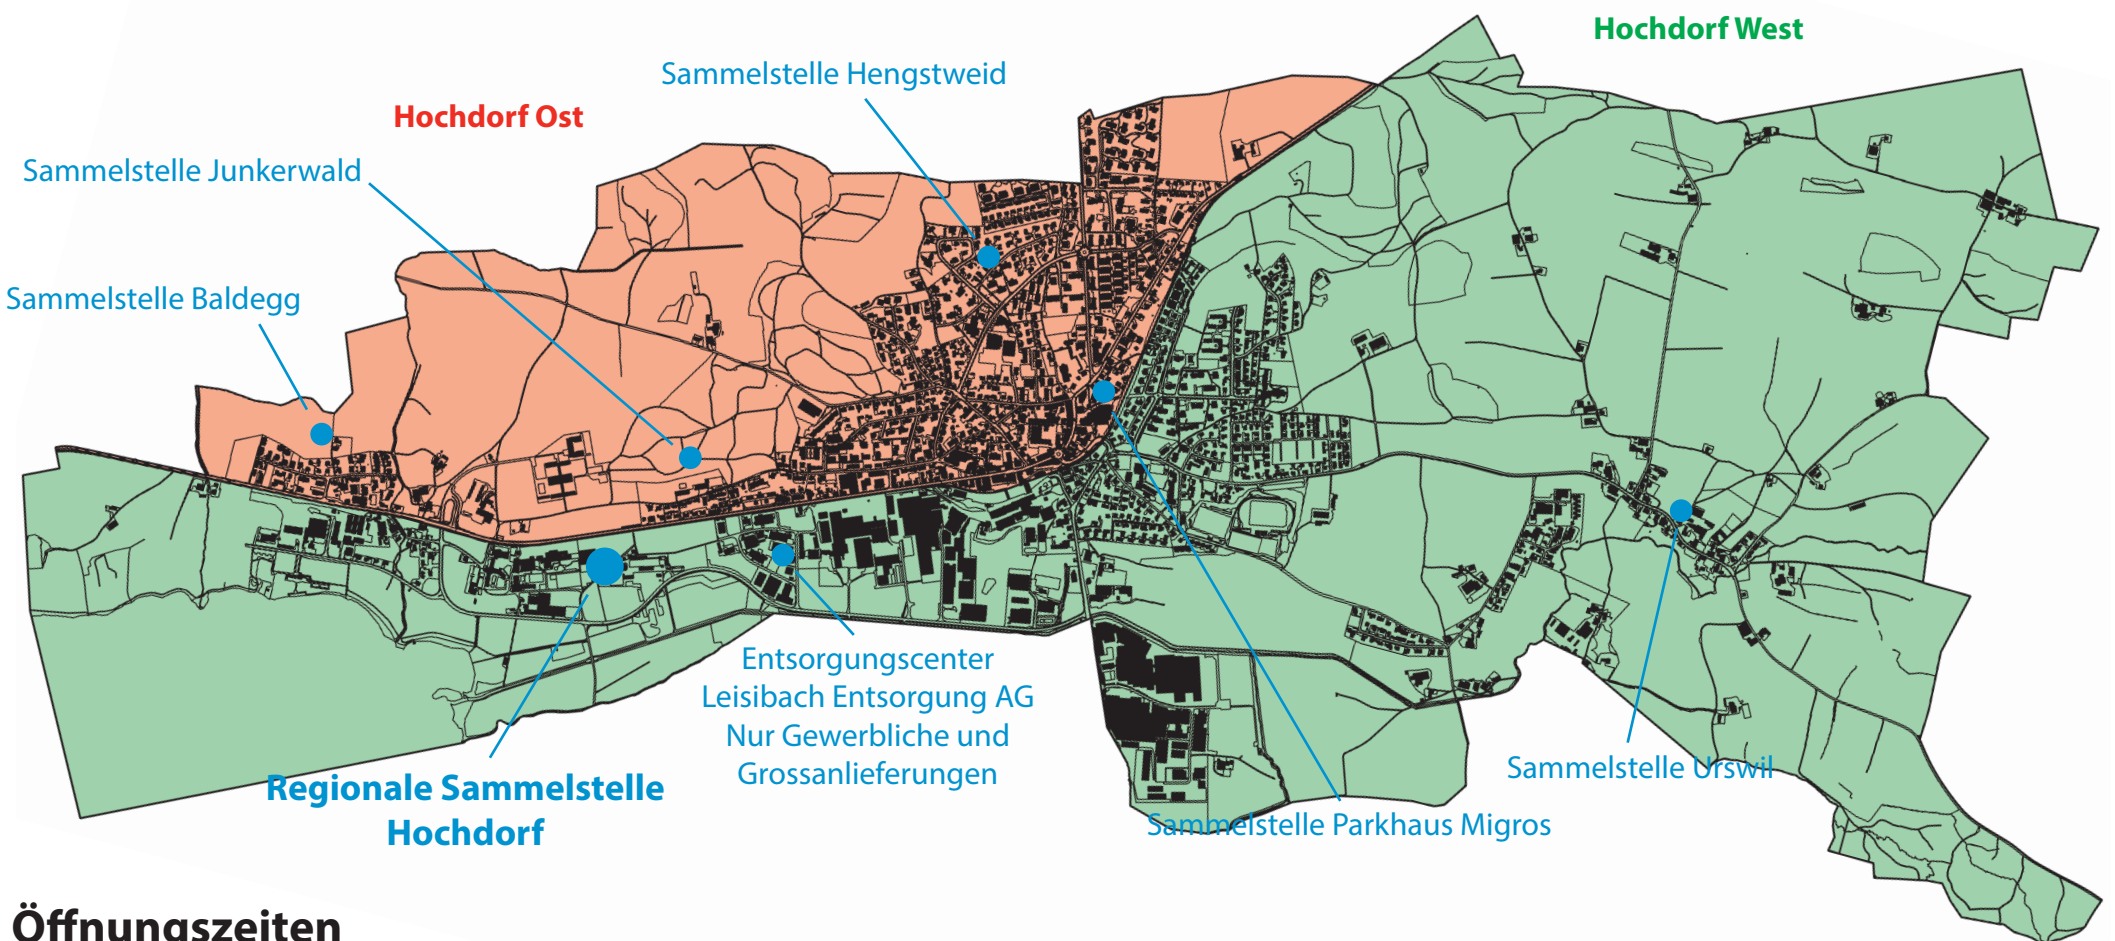

Geniessbare Lebensmittel

Madame Frigo
Öffentlicher Kühlschrank
Rosengasse 12

Geniessbare Lebensmittel können abgegeben bez. entnommen werden

Bekämpfung von „Food Waste“
www.madame.frigo.ch

Hochdorf Ost / Hochdorf West

Gebietsunterteilung entlang der SBB-Bahnlinie

Öffnungszeiten

Regionale Sammelstelle Hochdorf

Nunwilstrasse 40 (vis-à-vis ARA), 041 914 24 26,
www.hochdorf.ch/sammelstellen

Montag - Freitag 07.15 – 12.00 Uhr und 13.00 – 17.15 Uhr
Samstag 07.45 – 15.00 Uhr